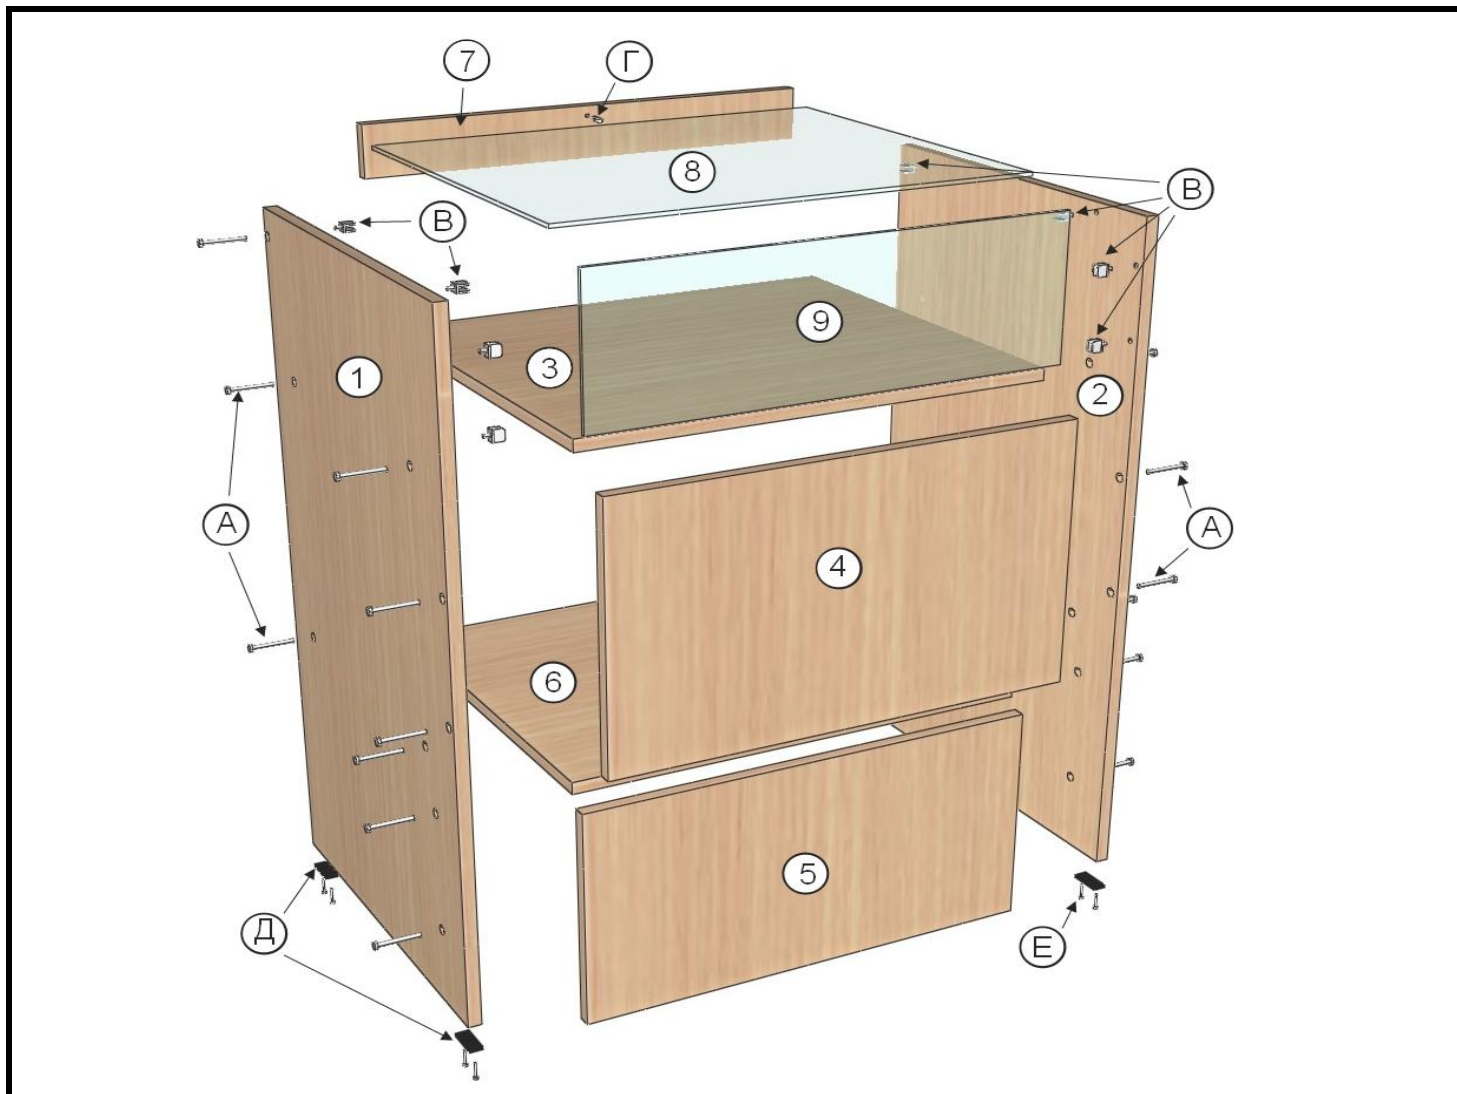

Пр-31-60
Прилавок остекленный малый
900x600x500

<i>Детали</i>				
Обозначение	Наименование	Размер, мм	Кол-во	Примечание
1	Стенка бок. Правая	900x500x16	1	ТО 000.070
2	Стенка бок. Левая	900x500x16	1	ТО 000.071
3	Полка	568x500x16	1	ТО 000.042
4	Панель	568x350x16	1	ТО 000.072
5	Панель	568x296x16	1	ТО 000.045
6	Полка	568x479x16	1	ТО 000.046
7	Усилитель	568x70x16	1	ТО 000.073
<i>Стекло</i>				
8	Стекло	560x474x5	1	
9	Стекло	560x186x5	1	
<i>Фурнитура</i>				
Обозначение	Наименование	Характеристика	Кол-во	Примечание
А	Евровинт	7x50	18	
Б	Заглушка		18	
В	Стеклодержатель	П-обр.	8	
Г	Стеклодержатель	с присоской	1	
Д	Подпятник		4	
Е	Гвоздь	2x20	8	
Ж	Ключ-шестигранник		1	